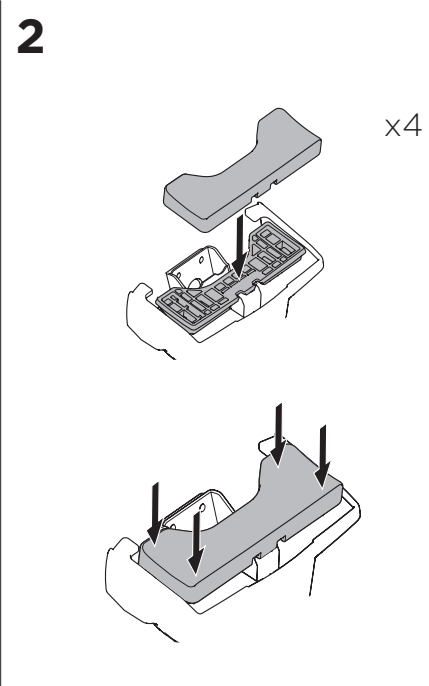

## Kit 5109

TOYOTA Auris, 5-dr Hatchback, 06-12

TOYOTA Corolla, 5-dr Hatchback, 06-12 (Australia)

ISO 11154-E

| THULE WingBar Evo            THULE WingBar Edge            THULE WingBar            THULE SquareBar | Evo X (scale) | Edge X (scale) |
|---|---------------|----------------|
| <b>TOYOTA Auris</b> , 5-dr Hatchback, 06-12   | 38            | C              |
| <b>TOYOTA Corolla</b> , 5-dr Hatchback, 06-12 (Australia)   | 38            | C              |