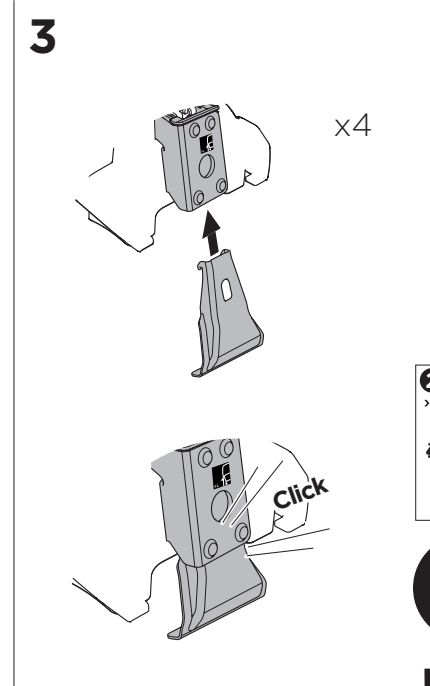

## Kit 5109

TOYOTA Auris, 5-dr Hatchback, 06-12

TOYOTA Corolla, 5-dr Hatchback, 06-12 (Australia)

ISO 11154-E

| THULE WingBar Evo            THULE WingBar Edge            THULE WingBar            THULE SquareBar | Evo X (scale) | Edge X (scale) |
|---|---------------|----------------|
| <b>TOYOTA Auris</b> , 5-dr Hatchback, 06-12   | 38            | C              |
| <b>TOYOTA Corolla</b> , 5-dr Hatchback, 06-12 (Australia)   | 38            | C              |