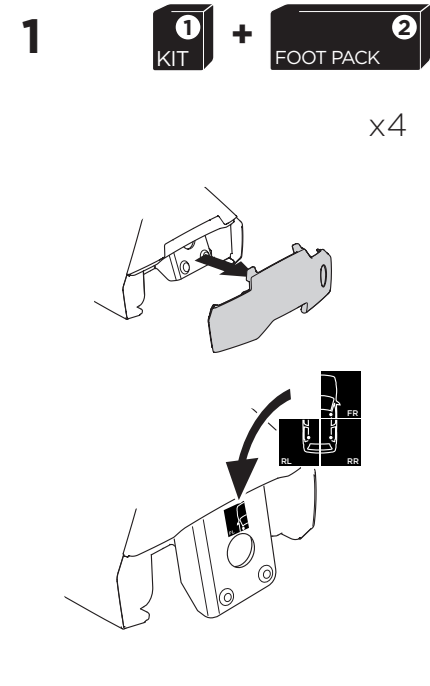

## Kit 5109

TOYOTA Auris, 5-dr Hatchback, 06-12

TOYOTA Corolla, 5-dr Hatchback, 06-12 (Australia)

ISO 11154-E

| THULE WingBar Evo            THULE WingBar Edge            THULE WingBar            THULE SquareBar | Evo X (scale) | Edge X (scale) |
|---|---------------|----------------|
| <b>TOYOTA Auris</b> , 5-dr Hatchback, 06-12   | 38            | C              |
| <b>TOYOTA Corolla</b> , 5-dr Hatchback, 06-12 (Australia)   | 38            | C              |