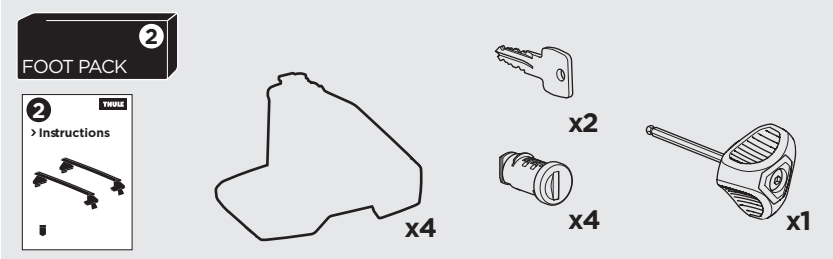

## Kit 5109

TOYOTA Auris, 5-dr Hatchback, 06-12

TOYOTA Corolla, 5-dr Hatchback, 06-12 (Australia)

ISO 11154-E

| THULE WingBar Evo            THULE WingBar Edge            THULE WingBar            THULE SquareBar | Evo X (scale) | Edge X (scale) |
|---|---------------|----------------|
| <b>TOYOTA Auris</b> , 5-dr Hatchback, 06-12   | 38            | C              |
| <b>TOYOTA Corolla</b> , 5-dr Hatchback, 06-12 (Australia)   | 38            | C              |